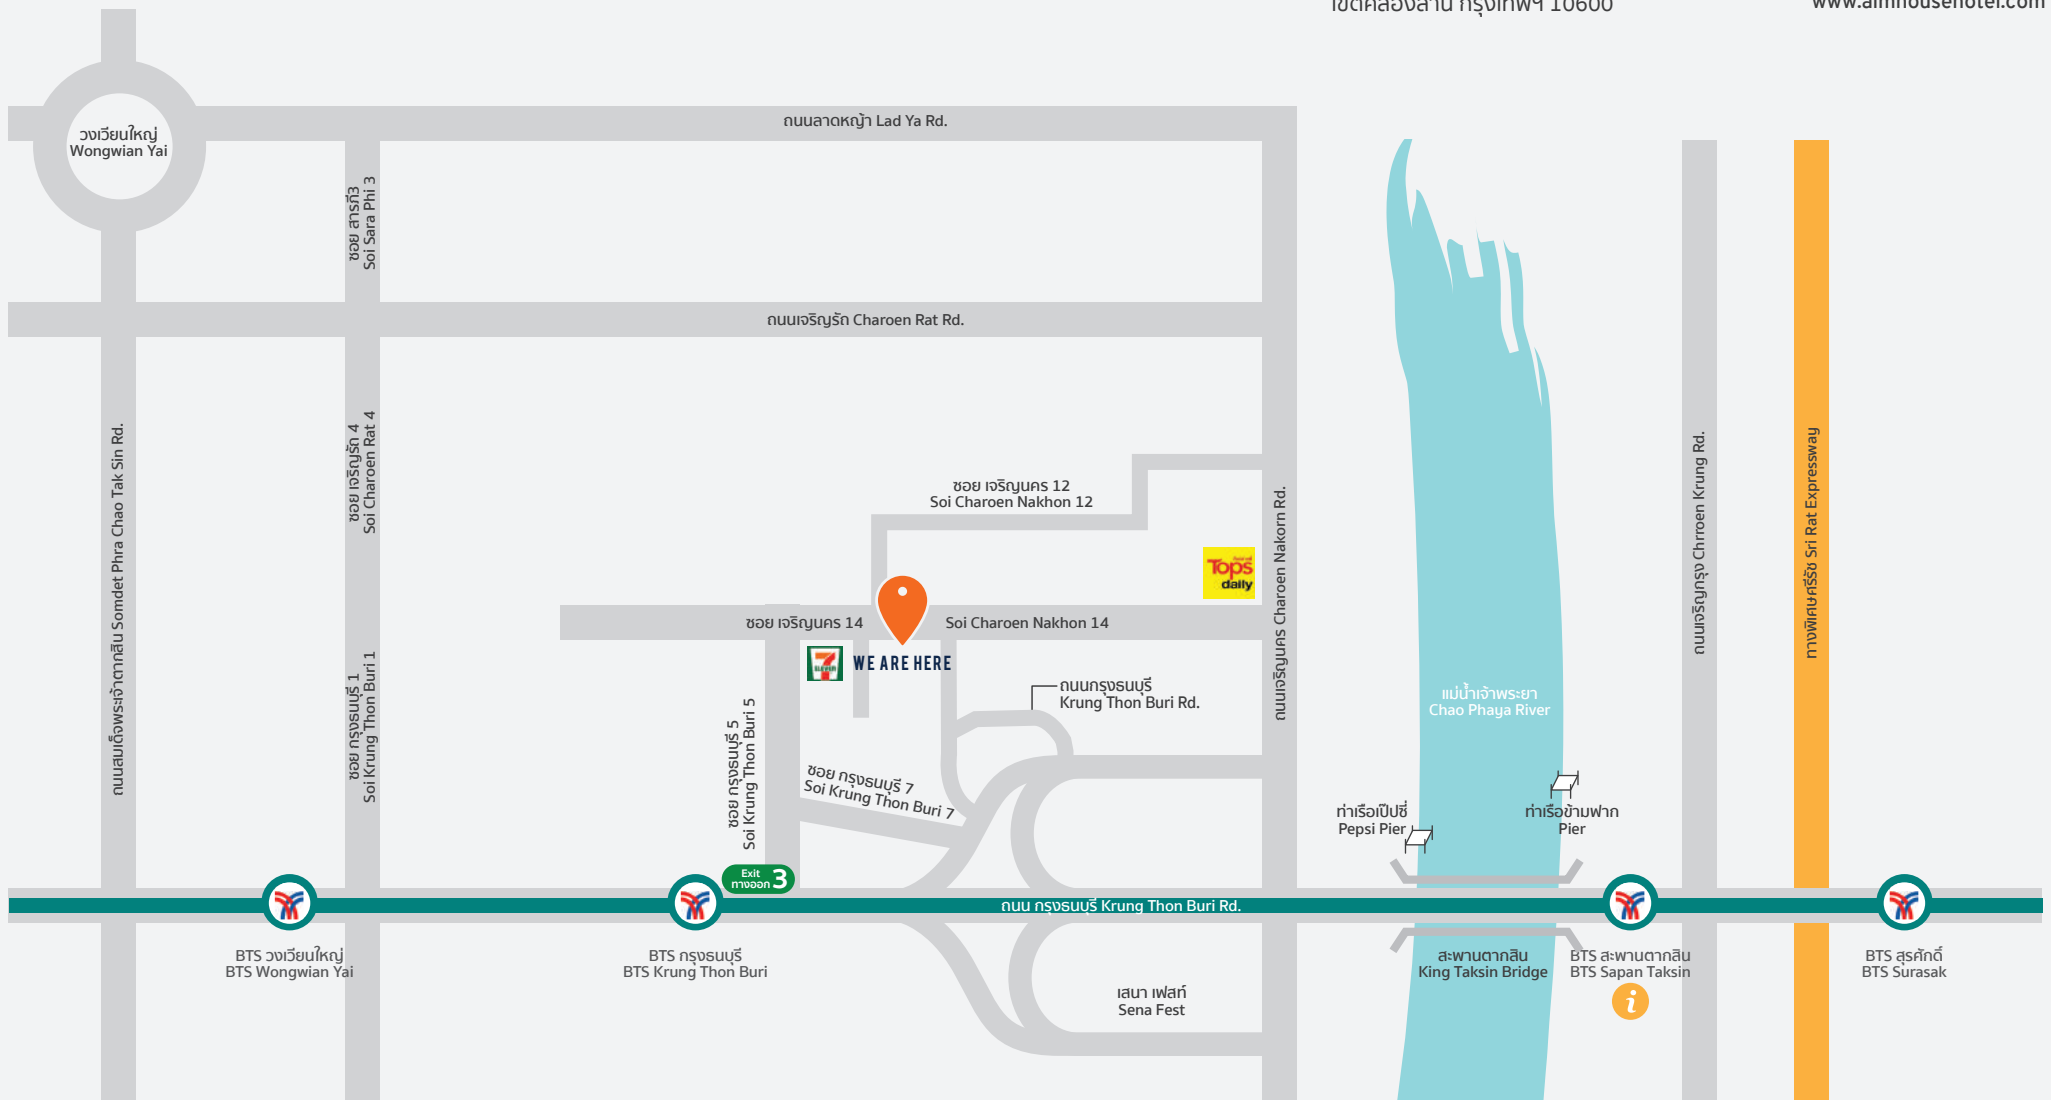

TRAVEL MAP

AIM HOUSE BANGKOK

95,99 Soi Charoen Nakorn 14, Khlong Ton Sai,
Klongsarn, Bangkok 10600
95,99 เจริญนคร 14 แขวงคลองตันใต้
เขตคลองสาน กรุงเทพฯ 10600

T +66 (0) 2861 1128
F +66 (0) 2438 3188
info@aimhousehotel.com
www.aimhousehotel.com

 เส้นทางรถไฟฟ้าบีทีเอส สายสีลม
BTS SkyTrain Silom Line

 ศูนย์บริการนักท่องเที่ยว
Tourist Information Center

 ท่าเรือ
Pier